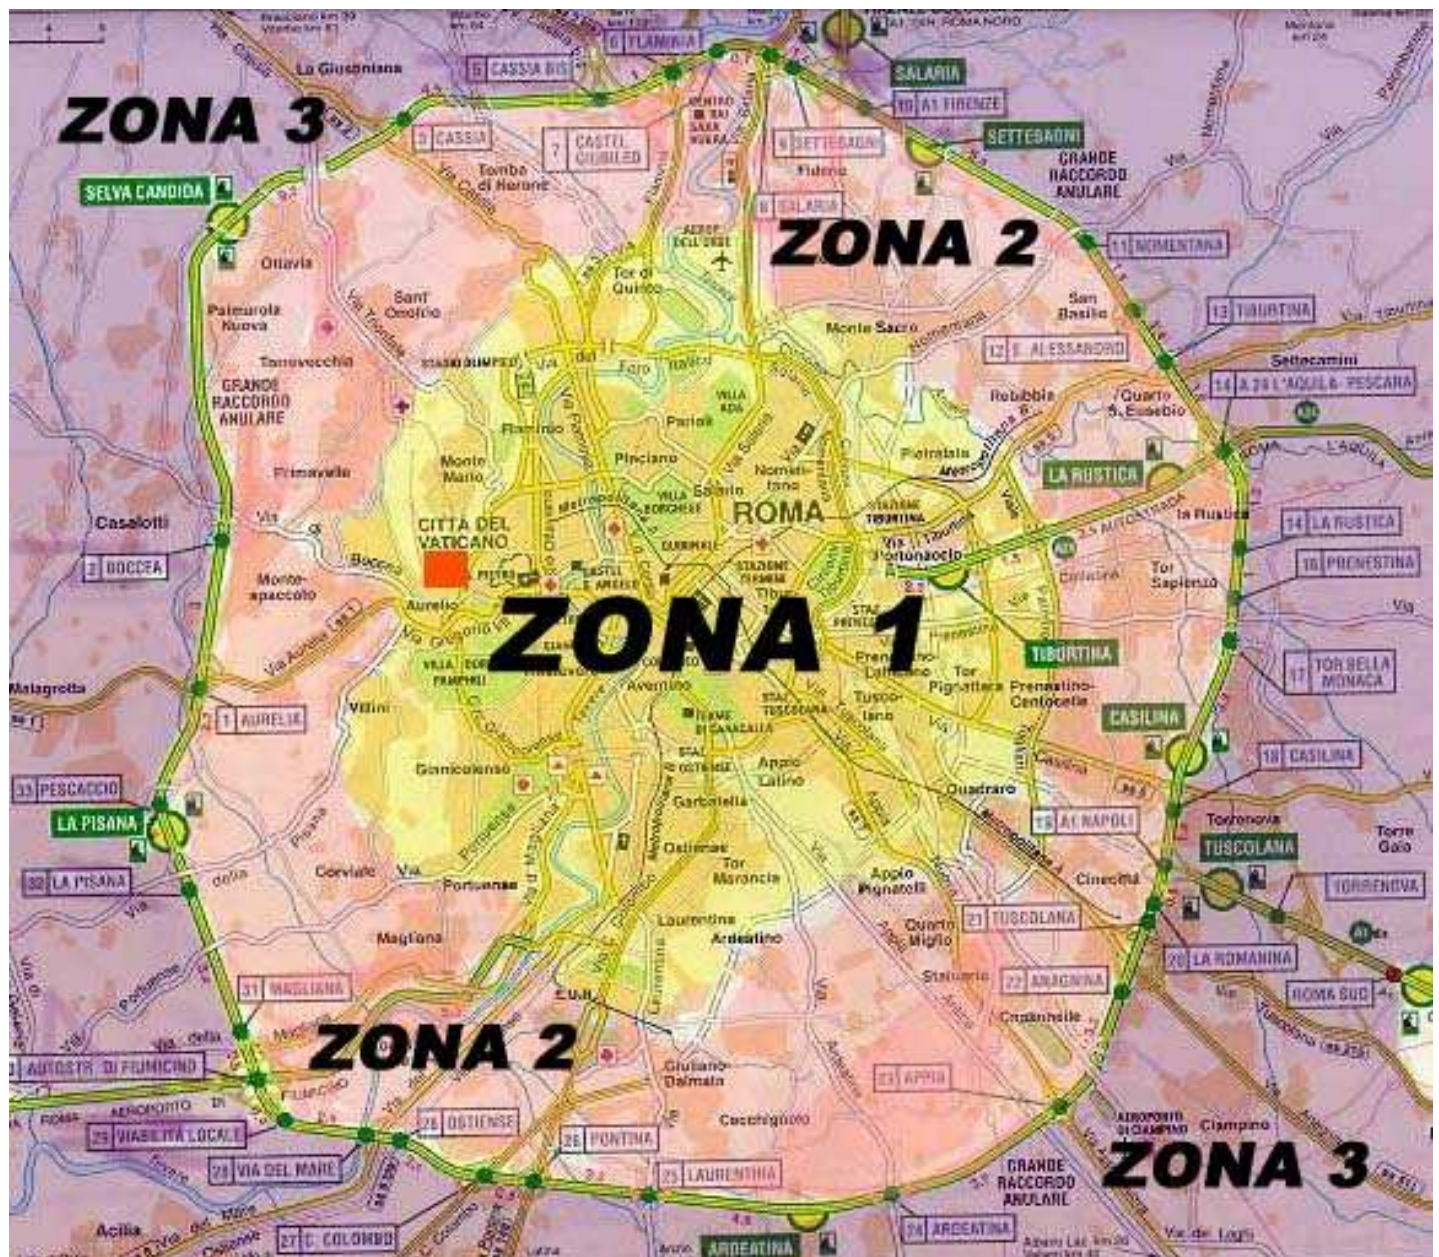

PONY EXPRESS ROMA ®

VIP EXPRESS GROUP MEMBER

PIANTA TARIFFARIA DELLE ZONE DI ROMA

<p>ZONA 1 CENTRO</p> <p>1 TAGLIANDO</p> <p>Dal Campidoglio fino a circa 3 Km prima del G.R.A.</p>	<p>ZONA 2 PERIFERIA</p> <p>2 TAGLIANDI</p> <p>Da circa 3 Km prima del G.R.A. fino a zone vicine al G.R.A.</p>	<p>ZONA 3 ESTREMA PERIFERIA</p> <p>3 TAGLIANDI e PIU'</p> <p>Dal G.R.A. fino a 2 Km oltre. Poi 1 tagliando in più per ogni 2 Km aggiuntivi</p>
---	---	--

Zone di Confine Passaggio da Singola a Doppia			
1	Via C.Colombo	incrocio	Via Pontina
2	Via Ardeatina	incrocio	Via di Tor Carbone
3	Via Appia	incrocio	Via Annia Regilla
4	Via Tuscolana	incrocio	Via P.Togliatti
5	Via Casilina	incrocio	Via P.Togliatti
6	Via Prenestina	incrocio	Via P.Togliatti
7	Via Tiburtina	incrocio	Via P.Togliatti
8	Via Nomentana	incrocio	P.zza Sempione
9	Via Salaria	incrocio	Olimpica
10	Via Flaminia	incrocio	Via Fabbroni
11	Via Cassia	incrocio	Via Oriolo Romano
12	Via Trionfale	incrocio	Forte Trionfale